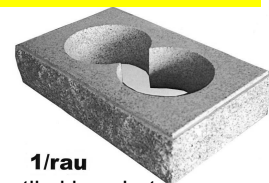

1/rau
rustikal bossiert.
GRANIT ist nicht nur grau!
Siehe diese Farbbeispiele!

Fast alles ist möglich!

Große Auswahl edler Granit- bzw. Natursteinsorten, z. B. mit ebenen (pflegeleichten) oder rustikalen (bossierten) Oberflächen.